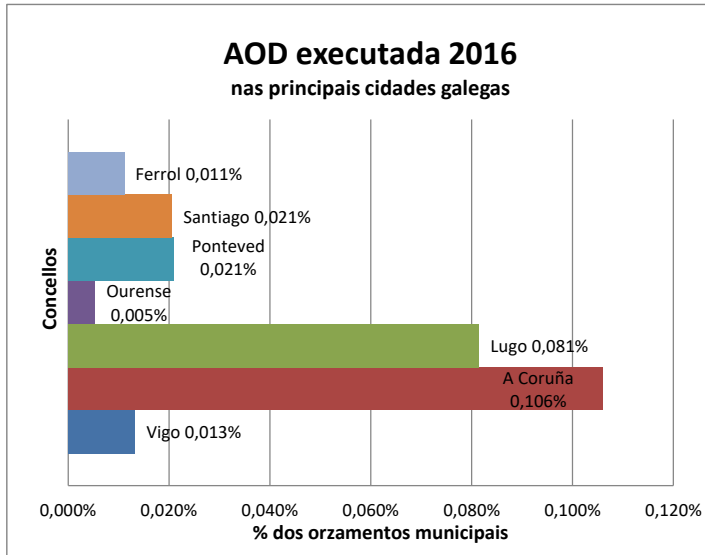

AOD 2016

Concello	AOD executada	Orzamento total do Concello	% AOD executada	Habitantes	AOD/habitante	Clasif AOD/hab
Vigo	30.000	225.930.986	0,013%	292.817	0,10 €	5
A Coruña	259.400	244.500.000	0,106%	243.978	1,06 €	1
Lugo	74.105	90.984.676	0,081%	98.268	0,75 €	2
Ourense	5.066	94.736.584	0,005%	105.893	0,05 €	7
Pontevedra	15.000	71.915.000	0,021%	82.549	0,18 €	4
Santiago	20.477	99.400.897	0,021%	95.966	0,21 €	3
Ferrol	6.000	53.950.311	0,011%	68.308	0,09 €	6

Cooperación	Sensibilización/EpD	Cotas Fondo Galego
	30.000	
199.400		60.000,00
69.500		4.605,40
		5.065,51
		15.000,00
	12.000	8.477,45
		6.000,00

Fontes

Fondo Galego de Coop. Internacional

http://fondogalego.org/web/xestion_e <http://www.fondogalego.org/web/entidadessocias>