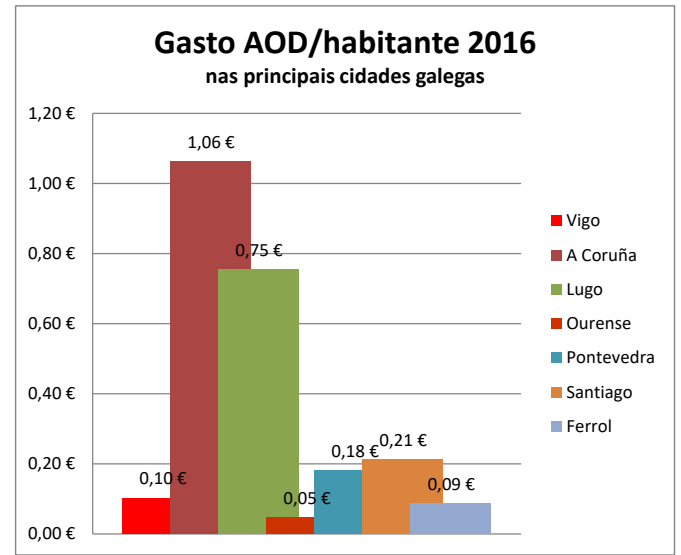

AOD 2016

Concello	AOD executada	Orzamento total do Concello	% AOD executada	Habitantes	AOD/habitante	Clasif AOD/hab
Vigo	30.000	225.930.986	0,013%	292.817	0,10 €	5
A Coruña	259.400	244.500.000	0,106%	243.978	1,06 €	1
Lugo	74.105	90.984.676	0,081%	98.268	0,75 €	2
Ourense	5.066	94.736.584	0,005%	105.893	0,05 €	7
Pontevedra	15.000	71.915.000	0,021%	82.549	0,18 €	4
Santiago	20.477	99.400.897	0,021%	95.966	0,21 €	3
Ferrol	6.000	53.950.311	0,011%	68.308	0,09 €	6

Cooperación	Sensibilización/EpD	Cotas Fondo Galego
	30.000	
199.400		60.000,00
69.500		4.605,40
		5.065,51
		15.000,00
	12.000	8.477,45
		6.000,00

Fontes

Fondo Galego de Coop. Internacional

http://fondogalego.org/web/xestion_e <http://www.fondogalego.org/web/entidadessocias>