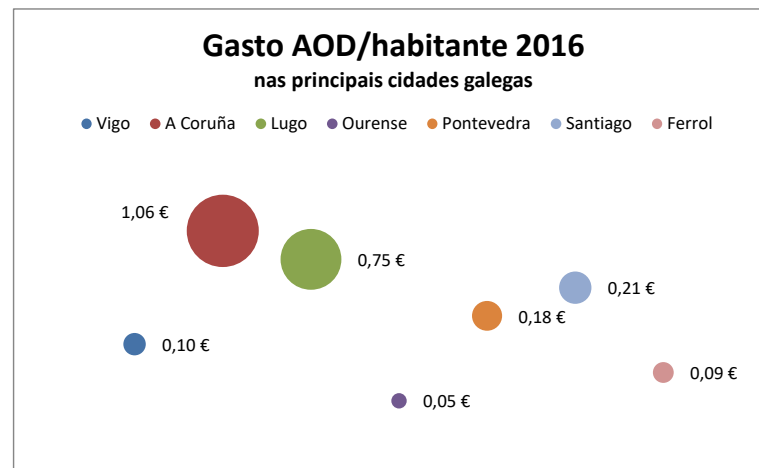

AOD 2016

Concello	AOD executada	Orzamento total do Concello	% AOD executada	Habitantes	AOD/habitante	Clasif AOD/hab
Vigo	30.000	225.930.986	0,013%	292.817	0,10 €	5
A Coruña	259.400	244.500.000	0,106%	243.978	1,06 €	1
Lugo	74.105	90.984.676	0,081%	98.268	0,75 €	2
Ourense	5.066	94.736.584	0,005%	105.893	0,05 €	7
Pontevedra	15.000	71.915.000	0,021%	82.549	0,18 €	4
Santiago	20.477	99.400.897	0,021%	95.966	0,21 €	3
Ferrol	6.000	53.950.311	0,011%	68.308	0,09 €	6

Cooperación	Sensibilización/EpD	Cotas Fondo Galego
	30.000	
199.400		60.000,00
69.500		4.605,40
		5.065,51
		15.000,00
	12.000	8.477,45
		6.000,00

Fontes

Fondo Galego de Coop. Internacional

http://fondogalego.org/web/xestion_e <http://www.fondogalego.org/web/entidadessocias>